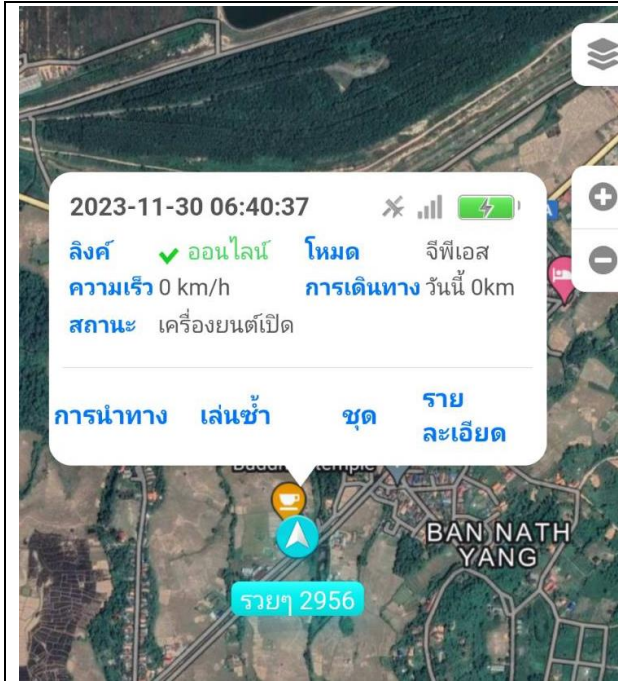

Daily Report

แผนก Store

1.สรุปการใช้รถประจำวัน

สรุปการใช้รถ 2956 92km

สรุปการใช้รถ 8516 23km