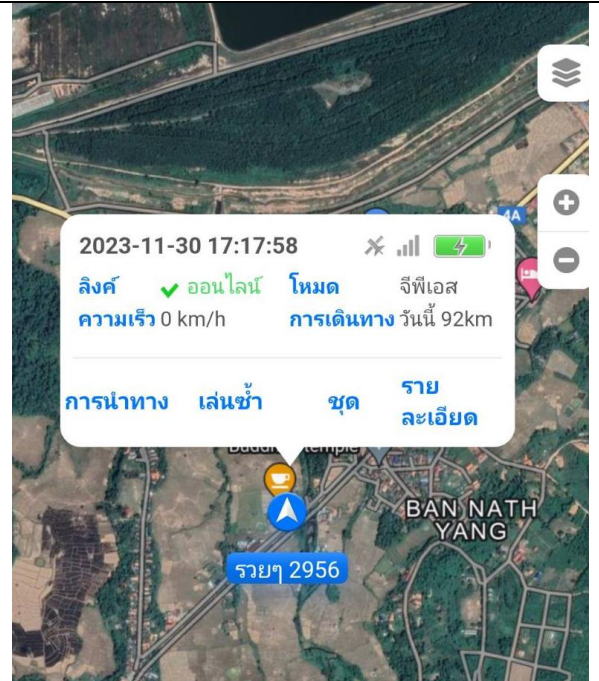

Daily Report

แผนก Store

1.สรุปการใช้รถประจำวัน

สรุปการใช้รถ 2956 92km

สรุปการใช้รถ 8516 23km