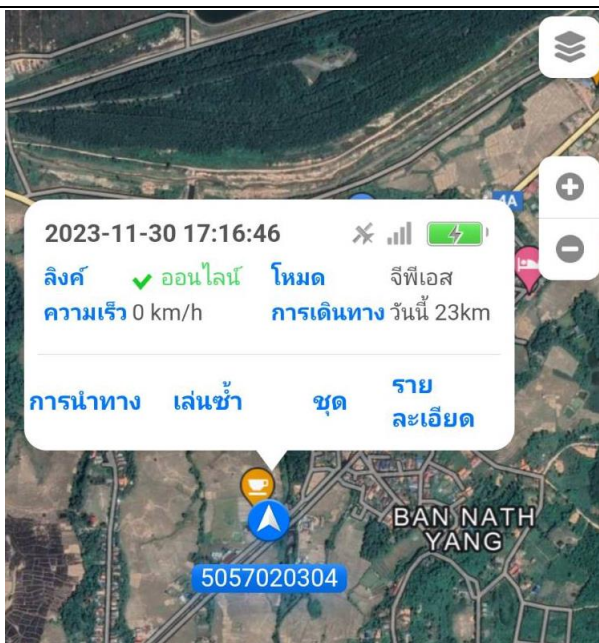

Daily Report

แผนก Store

1.สรุปการใช้รถประจำวัน

สรุปการใช้รถ 2956 92km

สรุปการใช้รถ 8516 23km