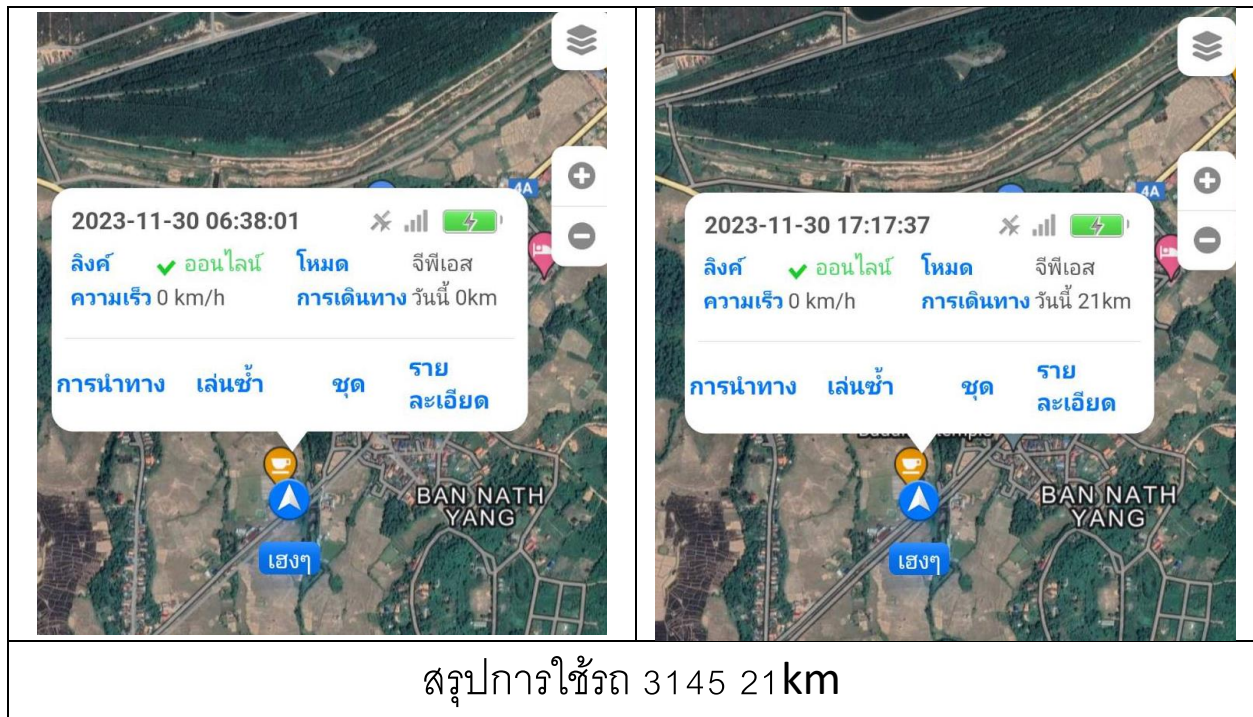

Daily Report

แผนก Store

1.สรุปการใช้รถประจำวัน

สรุปการใช้รถ 2956 92km

สรุปการใช้รถ 8516 23km