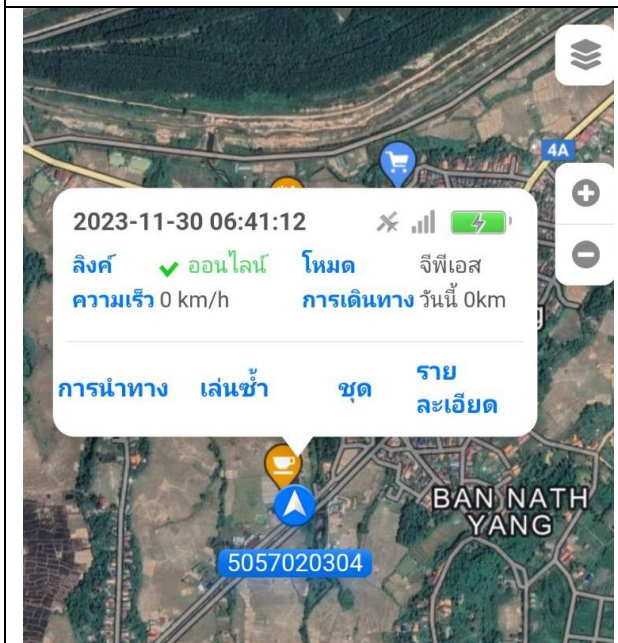

Daily Report

แผนก Store

1.สรุปการใช้รถประจำวัน

สรุปการใช้รถ 2956 92km

สรุปการใช้รถ 8516 23km